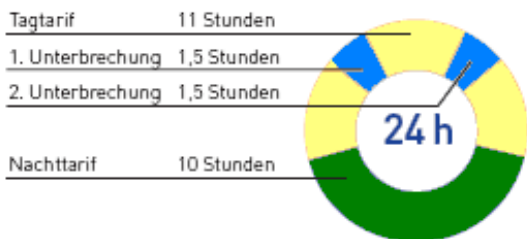

Das Preismodell:

Die Stromabrechnung erfolgt über einen Zweitarifzähler.

- am Tag (6.00 Uhr bis 20.00 Uhr) gilt der Tagtarif
- von 20.00 Uhr bis 6.00 Uhr gilt der Nachttarif
- an Sonntagen profitieren Sie 24 Stunden von dem günstigen Nachttarif