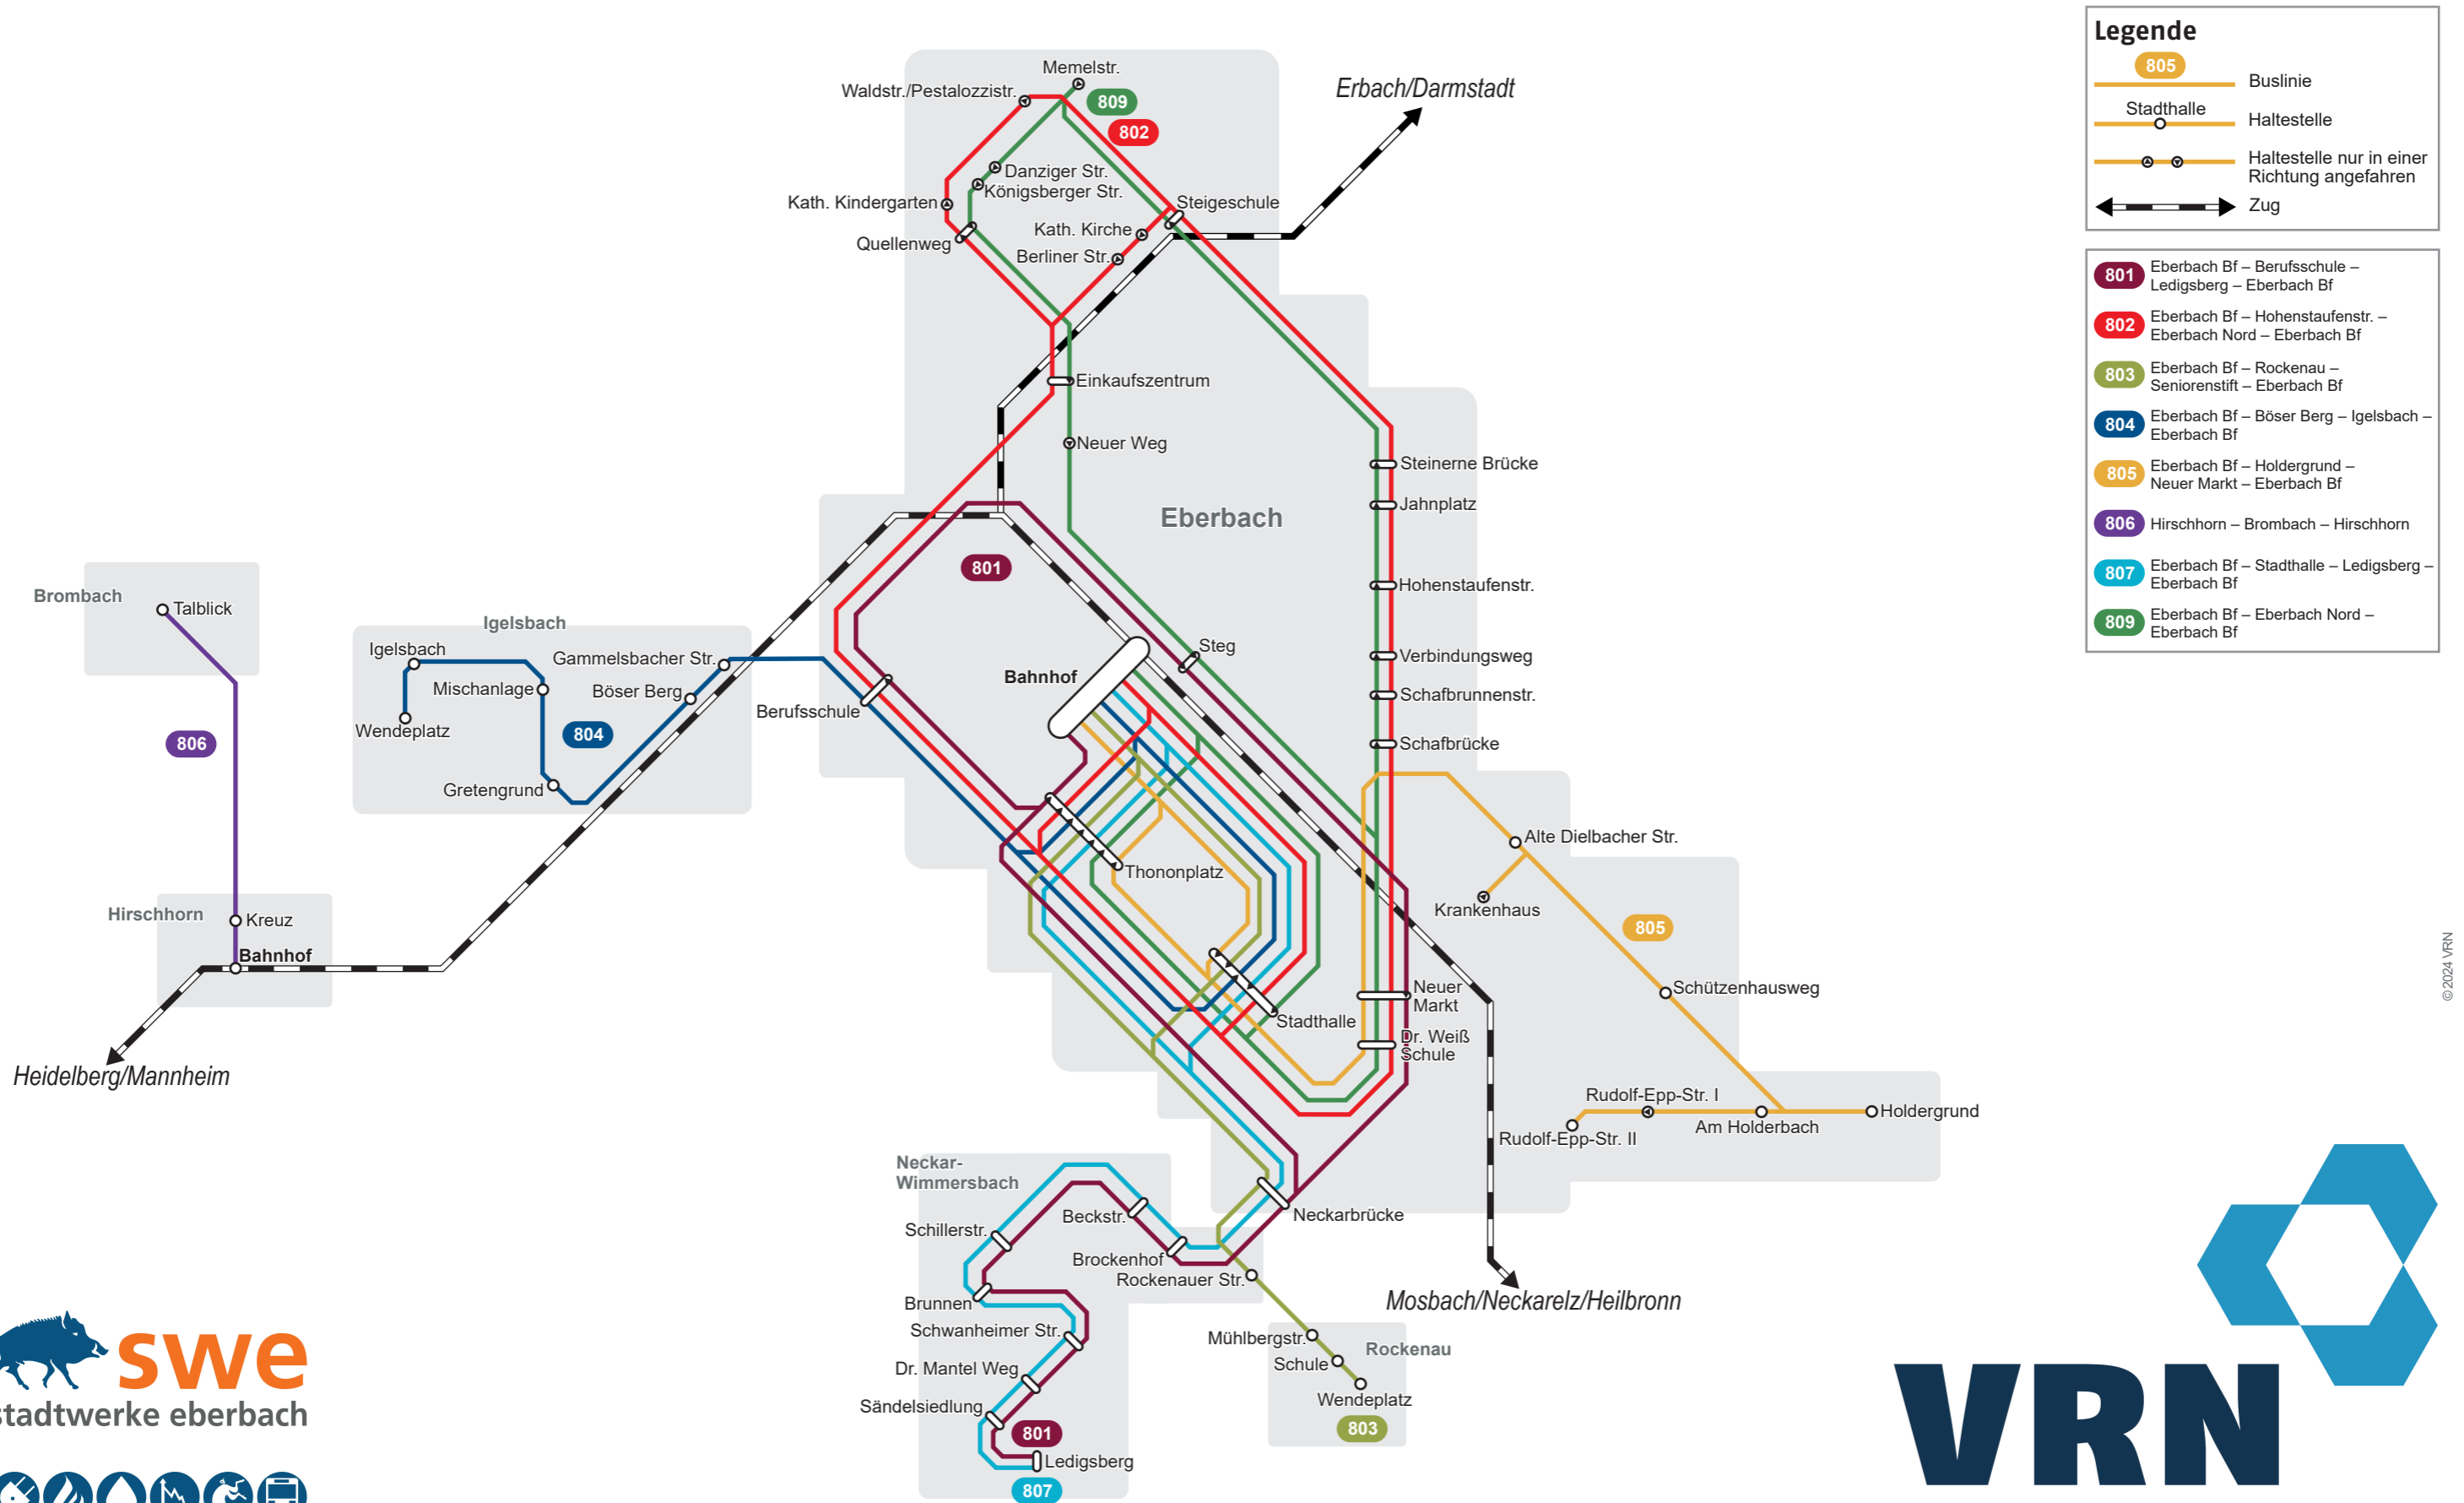

Liniennetzplan Eberbach

Legende

- 805** Buslinie
- Stadthalle Haltestelle
- Haltestelle nur in einer Richtung angefahren
- Zug

- 801** Eberbach Bf – Berufsschule – Ledigsberg – Eberbach Bf
- 802** Eberbach Bf – Hohenstaufenstr. – Eberbach Nord – Eberbach Bf
- 803** Eberbach Bf – Rockenau – Seniorenstift – Eberbach Bf
- 804** Eberbach Bf – Böser Berg – Igelsbach – Eberbach Bf
- 805** Eberbach Bf – Holdergrund – Neuer Markt – Eberbach Bf
- 806** Hirschhorn – Brombach – Hirschhorn
- 807** Eberbach Bf – Stadthalle – Ledigsberg – Eberbach Bf
- 809** Eberbach Bf – Eberbach Nord – Eberbach Bf

swe
stadtwerke eberbach

strom gas wasser dienste bäder verkehr

VRN
VERKEHRSVERBUND RHEIN-NECKAR

© 2024 VRN